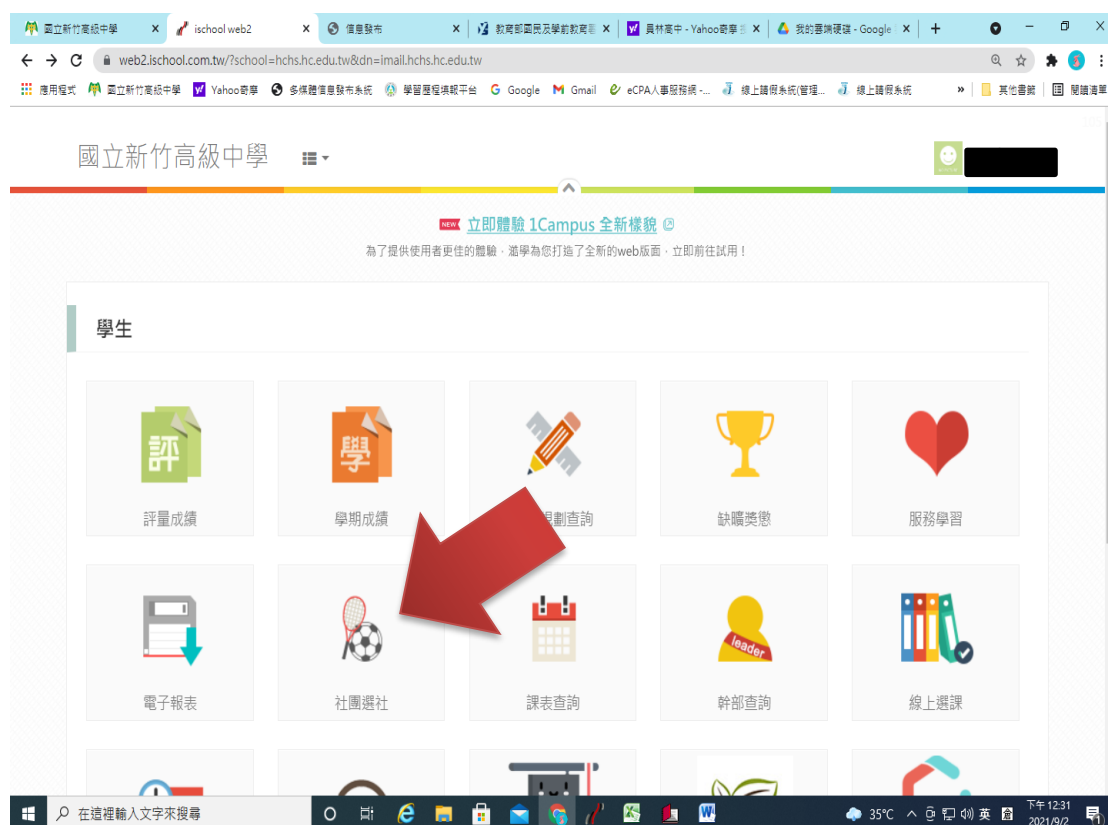

社團選社

1. 由學校首頁最下方→E化校園:點選【學習成績系統】

2. 進入 1Campus 智慧校園整合服務系統，點選【以 Google 帳號登入】，帳號為:g0+學號，密碼為身分證字號

3. 點選中間【社團選社】圖示

4. 選取左方欲加入之社團，點選[+選社]，就會在已選社團後方看到「✓」符號，表示選社成功。

5. 在開放選社期間，可以隨時更改，若社團名稱後方出現  已額滿 即無法再選社。

※加退選提示畫面