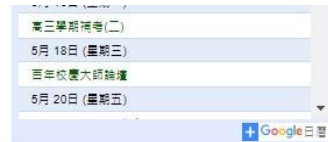

社團選社

1. 由學校首頁最下方→E化校園:點選【學習成績系統】

2. 進入 1Campus 智慧校園整合服務系統，點選【以 Google 帳號登入】，帳號為:g0+學號，密碼為身分證字號

3. 點選中間【社團選社】圖示

4. 選取左方欲加入之社團，點選[+選社]，就會在已選社團後方看到「✓」符號，表示選社成功。

5. 在開放選社期間，可以隨時更改，若社團名稱後方出現  已額滿 即無法再選社。

※加退選提示畫面