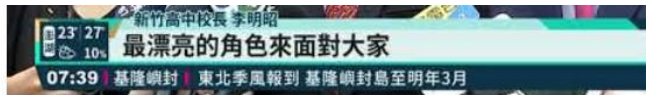

社團選社

1. 由學校首頁最下方→E化校園:點選【學習成績系統】

2. 進入 1Campus 智慧校園整合服務系統，點選【以 Google 帳號登入】，帳號為:g0+學號，密碼為身分證字號

3. 點選中間【社團選社】圖示

4. 選取左方欲加入之社團，點選[+選社]，就會在已選社團後方看到「✓」符號，表示選社成功。

5. 在開放選社期間，可以隨時更改，若社團名稱後方出現  已額滿 即無法再選社。

※加退選提示畫面